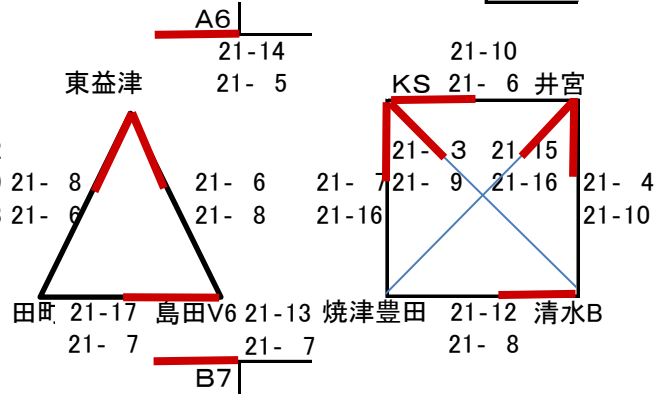

第43回 会長杯
(女子1日目 4会場 モルテン)
Aブロック S (青島小)

Bブロック C (東益津小)

26.10.19

Cブロック C (大井川南小)

Dブロック S (川崎小)

第42回 会長杯

(男子 モルテン (大井川南小))

26.10.26

(女子順位決定戦)

(会場青島小) モルテン

1位~4位戦

21-12

16-21

5位~8位戦

21-15

21-15

会場川崎小

9位~12位戦

21-17

21-18

県大会出場

- 1位 青島
- 2位 大井川南
- 3位 東益津
- 4位 葉梨
- 5位 有度
- 6位 広幡
- 7位 藤枝
- 8位 KS
- 9位 榛原
- 10位 島田V6
- 11位 焼津東南
- 12位 大洲