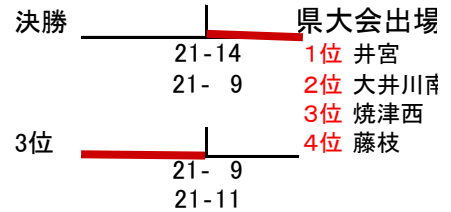

第43回 会長杯
(女子1日目 4会場 モルテン)
Aブロック S (青島小)

Bブロック C (東益津小)

26.10.19

Cブロック C (大井川南小)

Dブロック S (川崎小)

第42回 会長杯

(男子 モルテン (大井川南小))

26.10.26

(女子順位決定戦)

(会場青島小) モルテン

1位~4位戦

21-12

16-21

5位~8位戦

21-15

21-15