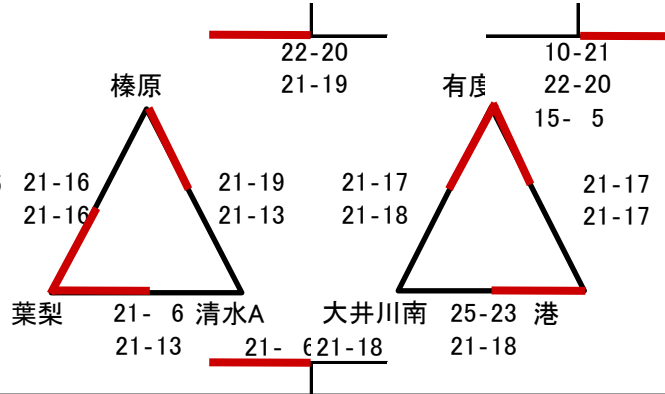

第43回 会長杯
(女子1日目 4会場 モルテン)
Aブロック S (青島小)

Bブロック C (東益津小)

26.10.19

Cブロック C (大井川南小)

Dブロック S (川崎小)

第42回 会長杯

(男子 モルテン (大井川南小))

26.10.26

(女子順位決定戦)

(会場青島小) モルテン

1位~4位戦

21-12

16-21

5位~8位戦

21-15

21-15

会場川崎小

9位~12位戦

21-17

21-18

県大会出場

- 1位 青島
- 2位 大井川南
- 3位 東益津
- 4位 葉梨
- 5位 有度
- 6位 広幡
- 7位 藤枝
- 8位 KS
- 9位 榛原
- 10位 島田V6
- 11位 焼津東南
- 12位 大洲