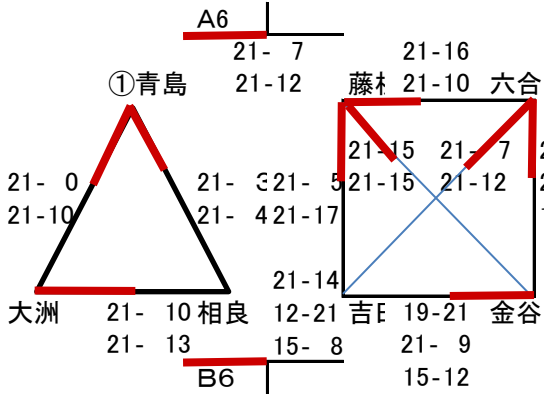

第43回 会長杯
(女子1日目 4会場 モルテン)
Aブロック S (青島小)

Bブロック C (東益津小)

26.10.19

Cブロック C (大井川南小)

Dブロック S (川崎小)

第42回 会長杯

(男子 モルテン (大井川南小))

26.10.26

(女子順位決定戦)

(会場青島小) モルテン

1位~4位戦

21-12

16-21

5位~8位戦

21-15

21-15

会場川崎小

9位~12位戦

21-17

21-18

県大会出場

- 1位 青島
- 2位 大井川南
- 3位 東益津
- 4位 葉梨
- 5位 有度
- 6位 広幡
- 7位 藤枝
- 8位 KS
- 9位 榛原
- 10位 島田V6
- 11位 焼津東南
- 12位 大洲