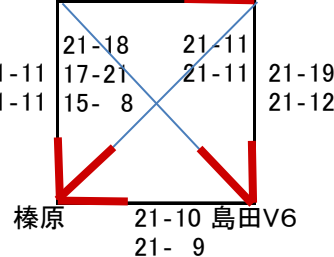

(女子順位決定戦)

(会場青島小) モルテン

1位~4位戦

21-12

16-21

5位~8位戦

21-15

21-15

会場川崎小

9位~12位戦

21-17

21-18

県大会出場

- 1位 青島
- 2位 大井川南
- 3位 東益津
- 4位 葉梨
- 5位 有度
- 6位 広幡
- 7位 藤枝
- 8位 KS
- 9位 榛原
- 10位 島田V6
- 11位 焼津東南
- 12位 大洲