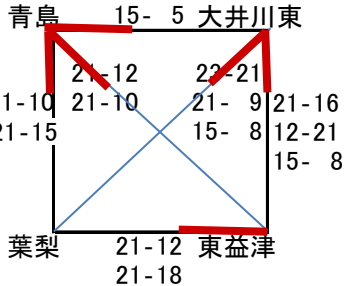

第43回 会長杯
(女子1日目 4会場 モルテン)
Aブロック S (青島小)

Bブロック C (東益津小)

26.10.19

Cブロック C (大井川南小)

Dブロック S (川崎小)

第42回 会長杯

(男子 モルテン (大井川南小))

26.10.26

(女子順位決定戦)

(会場青島小) モルテン

1位~4位戦

21-12

16-21

5位~8位戦

21-15

21-15

会場川崎小

9位~12位戦

21-17

21-18

県大会出場

- 1位 青島
- 2位 大井川南
- 3位 東益津
- 4位 葉梨
- 5位 有度
- 6位 広幡
- 7位 藤枝
- 8位 KS
- 9位 榛原
- 10位 島田V6
- 11位 焼津東南
- 12位 大洲