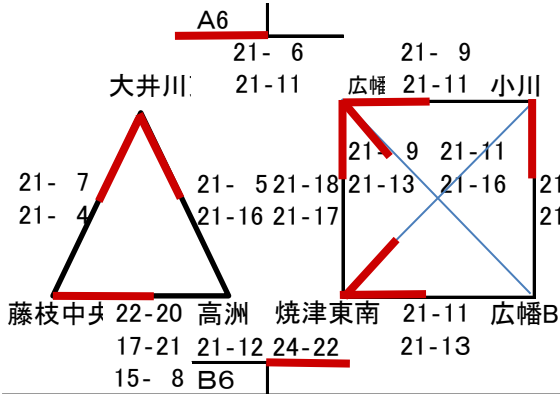

第43回 会長杯
(女子1日目 4会場 モルテン)
Aブロック S (青島小)

Bブロック C (東益津小)

26.10.19

Cブロック C (大井川南小)

Dブロック S (川崎小)

第42回 会長杯

(男子 モルテン (大井川南小))

26.10.26

(女子順位決定戦)

(会場青島小) モルテン

1位~4位戦

21-12

16-21

5位~8位戦

21-15

21-15

会場川崎小

9位~12位戦

21-17

21-18

県大会出場

- 1位 青島
- 2位 大井川南
- 3位 東益津
- 4位 葉梨
- 5位 有度
- 6位 広幡
- 7位 藤枝
- 8位 KS
- 9位 榛原
- 10位 島田V6
- 11位 焼津東南
- 12位 大洲