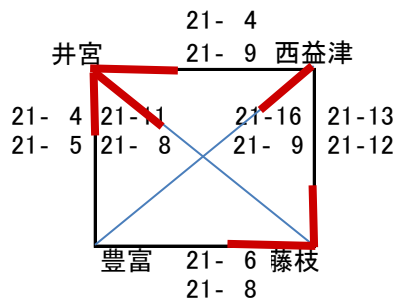

第43回 会長杯
(女子1日目 4会場 モルテン)
Aブロック S (青島小)

Bブロック C (東益津小)

26.10.19

Cブロック C (大井川南小)

Dブロック S (川崎小)

第42回 会長杯

(男子 モルテン (大井川南小))

26.10.26

(女子順位決定戦)

(会場青島小) モルテン

1位~4位戦

21-12

16-21

5位~8位戦

21-15

21-15

会場川崎小

9位~12位戦

21-17

21-18

県大会出場

- 1位 青島
- 2位 大井川南
- 3位 東益津
- 4位 葉梨
- 5位 有度
- 6位 広幡
- 7位 藤枝
- 8位 KS
- 9位 榛原
- 10位 島田V6
- 11位 焼津東南
- 12位 大洲