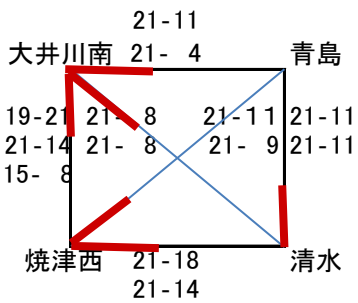

第43回 会長杯
(女子1日目 4会場 モルテン)
Aブロック S (青島小)

Bブロック C (東益津小)

26.10.19

Cブロック C (大井川南小)

Dブロック S (川崎小)

第42回 会長杯

(男子 モルテン (大井川南小))

26.10.26

(女子順位決定戦)

(会場青島小) モルテン

1位~4位戦

21-12

16-21

5位~8位戦

21-15

21-15

会場川崎小

9位~12位戦

21-17

21-18

県大会出場

- 1位 青島
- 2位 大井川南
- 3位 東益津
- 4位 葉梨
- 5位 有度
- 6位 広幡
- 7位 藤枝
- 8位 KS
- 9位 榛原
- 10位 島田V6
- 11位 焼津東南
- 12位 大洲