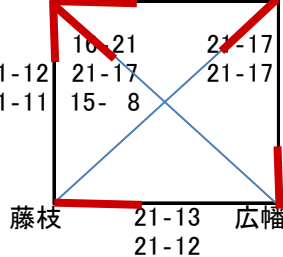

(女子順位決定戦)

(会場青島小) モルテン

1位~4位戦

21-12

16-21

5位~8位戦

21-15

21-15

会場川崎小

9位~12位戦

21-17

21-18

県大会出場

- 1位 青島
- 2位 大井川南
- 3位 東益津
- 4位 葉梨
- 5位 有度
- 6位 広幡
- 7位 藤枝
- 8位 KS
- 9位 榛原
- 10位 島田V6
- 11位 焼津東南
- 12位 大洲