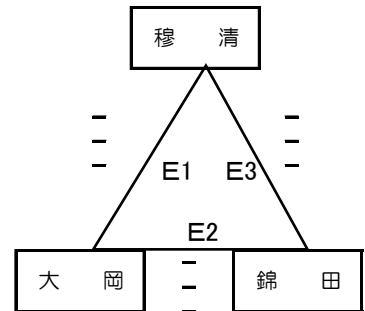

Bブロック最終成績	
第1位	
第2位	
第3位	

Cブロック最終成績	
第1位	
第2位	
第3位	

[この組合せ表の各試合結果は、左側に勝利チームの得点を記入すること。](#)

第28回東部小学生バレーボール大会ファイナルカップ

女子の部

2月16日(日)

Aブロック < 熱海市南熱海マリンホール >

B・Cブロック < 伊東市立南小学校 >

D・Eブロック < 伊東市立西小学校 >

Aブロック

Aブロック最終成績	
第1位	
第2位	
第3位	
第4位	

Bブロック

Bブロック最終成績	
第1位	
第2位	
第3位	
第4位	

Cブロック

Cブロック最終成績	
第1位	
第2位	
第3位	

Dブロック

Dブロック最終成績	
第1位	
第2位	
第3位	

Eブロック

Eブロック最終成績	
第1位	
第2位	
第3位	

この組合せ表の各試合結果は、左側に勝利チームの得点を記入すること。

第28回東部小学生バレーボール大会ファイナルカップ

混合の部

2月16日(日) A・Bブロック <伊豆市中伊豆社会体育館>

C・Dブロック <熱海市南熱海マリンホール>