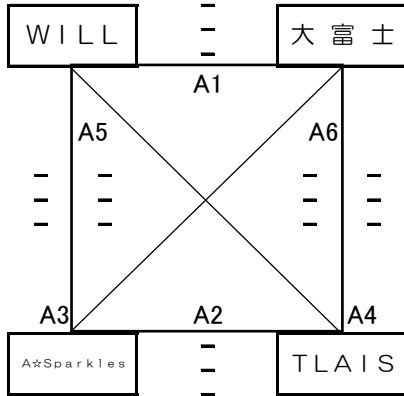

Dブロック最終成績	
第1位	
第2位	
第3位	

Eブロック

Eブロック最終成績	
第1位	
第2位	
第3位	

この組合せ表の各試合結果は、左側に勝利チームの得点を記入すること。

第28回東部小学生バレーボール大会ファイナルカップ

混合の部

2月16日(日) A・Bブロック <伊豆市中伊豆社会体育館>

C・Dブロック <熱海市南熱海マリンホール>

Aブロック

Bブロック

A ブロック 最終成績	
第1位	
第2位	
第3位	
第4位	

B ブロック 最終成績	
第1位	
第2位	
第3位	
第4位	

Cブロック

Dブロック

この組合せ表の各試合結果は、左側に勝利チームの得点を記入すること。

C ブロック 最終成績	
第1位	
第2位	
第3位	
第4位	