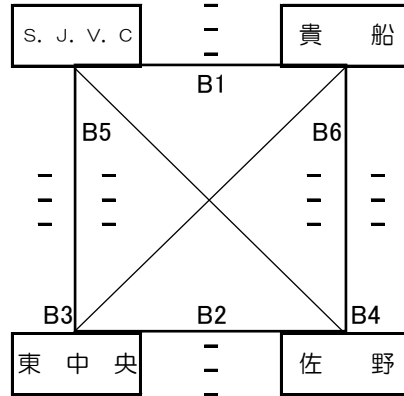

Dブロック最終成績	
第1位	
第2位	
第3位	

Eブロック

Eブロック最終成績	
第1位	
第2位	
第3位	

この組合せ表の各試合結果は、左側に勝利チームの得点を記入すること。

第28回東部小学生バレーボール大会ファイナルカップ

混合の部

2月16日(日) A・Bブロック <伊豆市中伊豆社会体育館>

C・Dブロック <熱海市南熱海マリンホール>

Aブロック

Bブロック

A ブロック 最終成績	
第1位	
第2位	
第3位	
第4位	

B ブロック 最終成績	
第1位	
第2位	
第3位	
第4位	

Cブロック

Dブロック

この組合せ表の各試合結果は、左側に勝利チームの得点を記入すること。

C ブロック 最終成績	
第1位	
第2位	
第3位	
第4位	