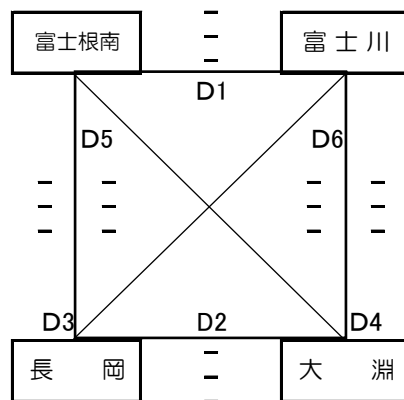

Dブロック最終成績	
第1位	
第2位	
第3位	

Eブロック

Eブロック最終成績	
第1位	
第2位	
第3位	

この組合せ表の各試合結果は、左側に勝利チームの得点を記入すること。

第28回東部小学生バレーボール大会ファイナルカップ

混合の部

2月16日(日) A・Bブロック <伊豆市中伊豆社会体育館>

C・Dブロック <熱海市南熱海マリンホール>

Aブロック

Bブロック

A ブロック 最終成績	
第1位	
第2位	
第3位	
第4位	

B ブロック 最終成績	
第1位	
第2位	
第3位	
第4位	

Cブロック

Dブロック

この組合せ表の各試合結果は、左側に勝利チームの得点を記入すること。

C ブロック 最終成績	
第1位	
第2位	
第3位	
第4位	