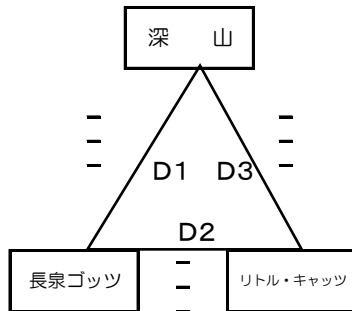

Bブロック最終成績	
第1位	
第2位	
第3位	

Cブロック最終成績	
第1位	
第2位	
第3位	

[この組合せ表の各試合結果は、左側に勝利チームの得点を記入すること。](#)

第28回東部小学生バレーボール大会ファイナルカップ

女子の部

2月16日(日)

Aブロック < 熱海市南熱海マリンホール >

B・Cブロック < 伊東市立南小学校 >

D・Eブロック < 伊東市立西小学校 >

Aブロック

Aブロック最終成績	
第1位	
第2位	
第3位	
第4位	

Bブロック

Bブロック最終成績	
第1位	
第2位	
第3位	
第4位	

Cブロック

Cブロック最終成績	
第1位	
第2位	
第3位	

Dブロック

Dブロック最終成績	
第1位	
第2位	
第3位	

Eブロック

Eブロック最終成績	
第1位	
第2位	
第3位	

この組合せ表の各試合結果は、左側に勝利チームの得点を記入すること。

第28回東部小学生バレーボール大会ファイナルカップ

混合の部

2月16日(日) A・Bブロック <伊豆市中伊豆社会体育館>

C・Dブロック <熱海市南熱海マリンホール>