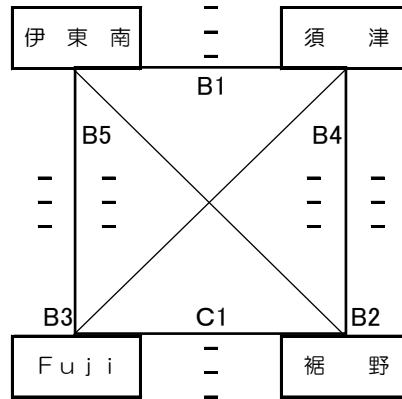

Bブロック

Bブロック最終成績	
第1位	
第2位	
第3位	
第4位