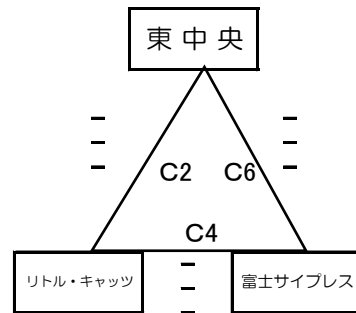

第28回東部小学生バレーボール大会ファイナルカップ

男子の部

2月16日(日)

全ブロック < 伊東市民体育センター >

Aブロック

Bブロック

Cブロック

Aブロック最終成績	
第1位	
第2位	
第3位	
第4位	

Bブロック最終成績	
第1位	
第2位	
第3位	

Cブロック最終成績	
第1位	
第2位	
第3位	

[この組合せ表の各試合結果は、左側に勝利チームの得点を記入すること。](#)

第28回東部小学生バレーボール大会ファイナルカップ

女子の部

2月16日(日)

Aブロック < 熱海市南熱海マリンホール >

B・Cブロック < 伊東市立南小学校 >