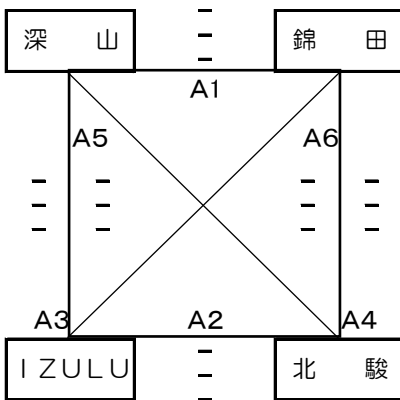

第28回東部小学生バレーボール大会ファイナルカップ

男子の部

2月16日(日)

全ブロック < 伊東市民体育センター >

Aブロック

Bブロック

Cブロック

Aブロック最終成績	
第1位	
第2位	
第3位	
第4位	

Bブロック最終成績	
第1位	
第2位	
第3位	

Cブロック最終成績	
第1位	
第2位	
第3位	

[この組合せ表の各試合結果は、左側に勝利チームの得点を記入すること。](#)

第28回東部小学生バレーボール大会ファイナルカップ

女子の部

2月16日(日)

Aブロック < 熱海市南熱海マリンホール >

B・Cブロック < 伊東市立南小学校 >