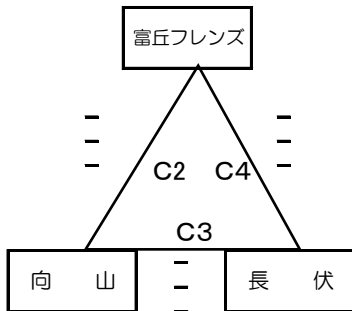

Bブロック最終成績	
第1位	
第2位	
第3位	

Cブロック最終成績	
第1位	
第2位	
第3位	

[この組合せ表の各試合結果は、左側に勝利チームの得点を記入すること。](#)

第28回東部小学生バレーボール大会ファイナルカップ

女子の部

2月16日(日)

Aブロック < 熱海市南熱海マリンホール >

B・Cブロック < 伊東市立南小学校 >

D・Eブロック < 伊東市立西小学校 >

Aブロック

Aブロック最終成績	
第1位	
第2位	
第3位	
第4位	

Bブロック

Bブロック最終成績	
第1位	
第2位	
第3位	
第4位	

Cブロック

Cブロック最終成績	
第1位	
第2位	
第3位	

Dブロック

Dブロック最終成績	
第1位	
第2位	
第3位	

Eブロック

Eブロック最終成績	
第1位	
第2位	
第3位	

この組合せ表の各試合結果は、左側に勝利チームの得点を記入すること。

第28回東部小学生バレーボール大会ファイナルカップ

混合の部

2月16日(日) A・Bブロック <伊豆市中伊豆社会体育館>

C・Dブロック <熱海市南熱海マリンホール>

Aブロック

Bブロック

A ブロック 最終成績	
第1位	
第2位	
第3位	
第4位	

B ブロック 最終成績	
第1位	
第2位	
第3位	
第4位	

Cブロック

Dブロック

この組合せ表の各試合結果は、左側に勝利チームの得点を記入すること。

C ブロック 最終成績	
第1位	
第2位	
第3位	
第4位	