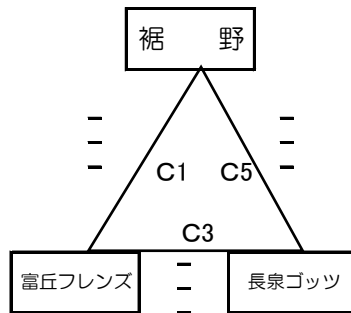

第28回東部小学生バレーボール大会ファイナルカップ

男子の部

2月16日(日)

全ブロック < 伊東市民体育センター >

Aブロック

Bブロック

Cブロック

Aブロック最終成績	
第1位	
第2位	
第3位	
第4位	

Bブロック最終成績	
第1位	
第2位	
第3位	

Cブロック最終成績	
第1位	
第2位	
第3位	

[この組合せ表の各試合結果は、左側に勝利チームの得点を記入すること。](#)

第28回東部小学生バレーボール大会ファイナルカップ

女子の部

2月16日(日)

Aブロック < 熱海市南熱海マリンホール >

B・Cブロック < 伊東市立南小学校 >