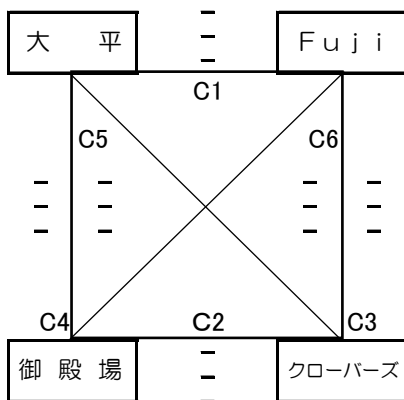

Dブロック最終成績	
第1位	
第2位	
第3位	

Eブロック

Eブロック最終成績	
第1位	
第2位	
第3位	

この組合せ表の各試合結果は、左側に勝利チームの得点を記入すること。

第28回東部小学生バレーボール大会ファイナルカップ

混合の部

2月16日(日) A・Bブロック <伊豆市中伊豆社会体育館>

C・Dブロック <熱海市南熱海マリンホール>

Aブロック

Bブロック

A ブロック 最終成績	
第1位	
第2位	
第3位	
第4位	

B ブロック 最終成績	
第1位	
第2位	
第3位	
第4位	

Cブロック

Dブロック

この組合せ表の各試合結果は、左側に勝利チームの得点を記入すること。

C ブロック 最終成績	
第1位	
第2位	
第3位	
第4位	