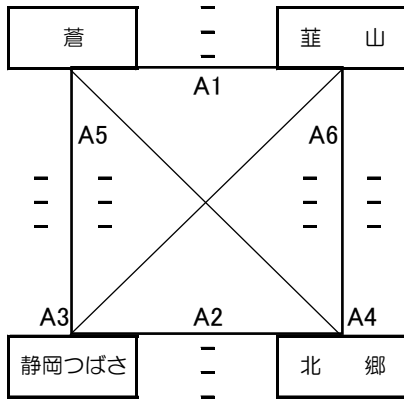

第28回東部小学生バレーボール大会ファイナルカップ

女子の部

2月16日(日)

Aブロック < 熱海市南熱海マリンホール >

B・Cブロック < 伊東市立南小学校 >

D・Eブロック < 伊東市立西小学校 >

Aブロック

Aブロック最終成績	
第1位	
第2位	
第3位	
第4位