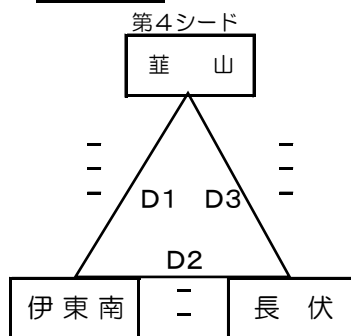

令和6年度秋季東部バレーボール選手権大会（小学生の部）

女子の部 1日目 9月8日（日） A・Fブロック < 富士宮市立富丘小学校 >  
 B・Eブロック < 富士市立吉永第一小学校 >  
 C・Dブロック < 富士宮市立西小学校 >

Aブロック

Fブロック

Bブロック

Eブロック

Cブロック

Dブロック