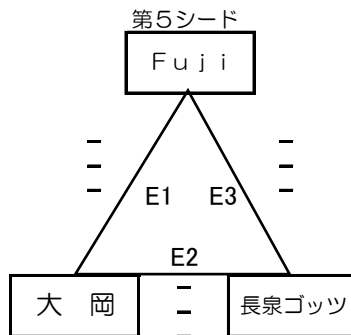

令和6年度秋季東部バレーボール選手権大会（小学生の部）

女子の部 1日目 9月8日（日） A・Fブロック < 富士宮市立富丘小学校 >  
 B・Eブロック < 富士市立吉永第一小学校 >  
 C・Dブロック < 富士宮市立西小学校 >

Aブロック

Fブロック

Bブロック

Eブロック

Cブロック

Dブロック