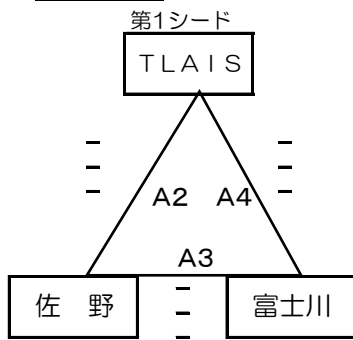

**この組合せ表の各試合結果は、左側に勝利チームの得点を記入すること。**

主 催 静岡県東部バレーボール協会

主 管 静岡県東部小学生バレーボール連盟

令和6年度秋季東部バレーボール選手権大会（小学生の部）

混合の部 1日目 9月8日（日） A・Bブロック < 富士宮市立大富士小学校 >  
C・Dブロック < 富士市立大淵第一小学校 >

Aブロック

Bブロック

Cブロック

Dブロック

この組合せ表の各試合結果は、左側に勝利チームの得点を記入すること。