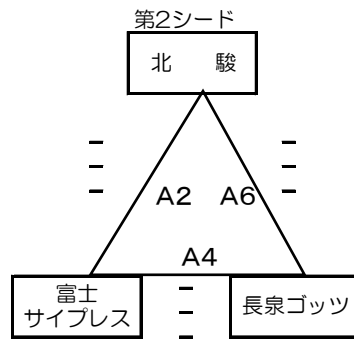

主 催 静岡県東部バレーボール協会

主 管 静岡県東部小学生バレーボール連盟

令和6年度秋季東部バレーボール選手権大会（小学生の部）

男子の部 1日目 9月8日（日） A・B・C < 御殿場市立玉穂小学校 >  
ブロック

Aブロック

Bブロック

Cブロック

この組合せ表の各試合結果は、左側に勝利チームの得点を記入すること。

令和6年度秋季東部バレーボール選手権大会（小学生の部）

女子の部 1日目 9月8日（日） A・Fブロック < 富士宮市立富丘小学校 >  
 B・Eブロック < 富士市立吉永第一小学校 >  
 C・Dブロック < 富士宮市立西小学校 >

Aブロック

Fブロック

Bブロック

Eブロック

Cブロック

Dブロック

Dブロック

この組合せ表の各試合結果は、左側に勝利チームの得点を記入すること。