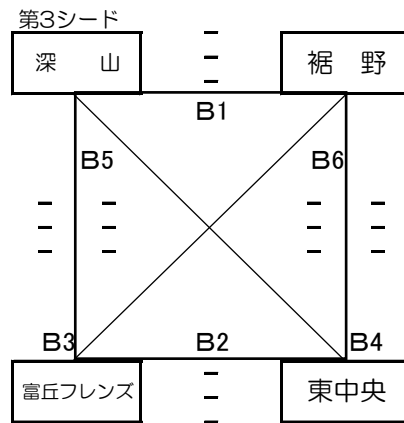

主 催 静岡県東部バレーボール協会

主 管 静岡県東部小学生バレーボール連盟

令和6年度秋季東部バレーボール選手権大会（小学生の部）

男子の部 1日目 9月8日（日） A・B・C < 御殿場市立玉穂小学校 >  
ブロック

Aブロック

Bブロック

Cブロック

この組合せ表の各試合結果は、左側に勝利チームの得点を記入すること。

令和6年度秋季東部バレーボール選手権大会（小学生の部）

女子の部 1日目 9月8日（日） A・Fブロック < 富士宮市立富丘小学校 >  
 B・Eブロック < 富士市立吉永第一小学校 >  
 C・Dブロック < 富士宮市立西小学校 >

Aブロック

Fブロック

Bブロック

Eブロック

Cブロック

Dブロック

Dブロック

この組合せ表の各試合結果は、左側に勝利チームの得点を記入すること。