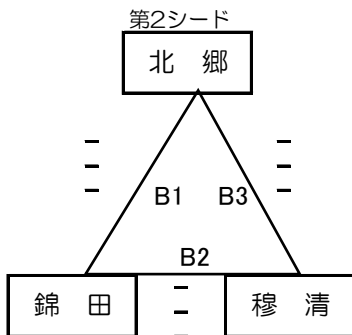

令和6年度秋季東部バレーボール選手権大会（小学生の部）

女子の部 1日目 9月8日（日） A・Fブロック < 富士宮市立富丘小学校 >  
 B・Eブロック < 富士市立吉永第一小学校 >  
 C・Dブロック < 富士宮市立西小学校 >

Aブロック

Fブロック

Bブロック

Eブロック

Cブロック

Dブロック