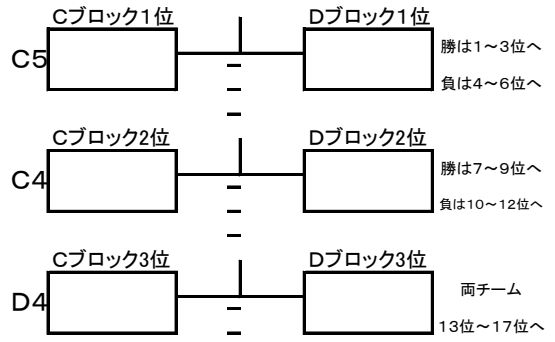

令和6年度秋季東部バレーボール選手権大会（小学生の部）

女子の部 1日目 9月8日（日） A・Fブロック < 富士宮市立富丘小学校 >  
 B・Eブロック < 富士市立吉永第一小学校 >  
 C・Dブロック < 富士宮市立西小学校 >

Aブロック

Fブロック

Bブロック

Eブロック

Cブロック

Dブロック