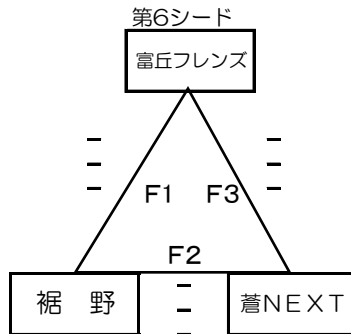

主 催 静岡県東部バレーボール協会

主 管 静岡県東部小学生バレーボール連盟

令和6年度秋季東部バレーボール選手権大会（小学生の部）

男子の部 1日目 9月8日（日） A・B・C < 御殿場市立玉穂小学校 >  
ブロック

Aブロック

Bブロック

Cブロック

この組合せ表の各試合結果は、左側に勝利チームの得点を記入すること。

令和6年度秋季東部バレーボール選手権大会（小学生の部）

女子の部 1日目 9月8日（日） A・Fブロック < 富士宮市立富丘小学校 >  
 B・Eブロック < 富士市立吉永第一小学校 >  
 C・Dブロック < 富士宮市立西小学校 >

Aブロック

Fブロック

Bブロック

Eブロック

Cブロック

Dブロック