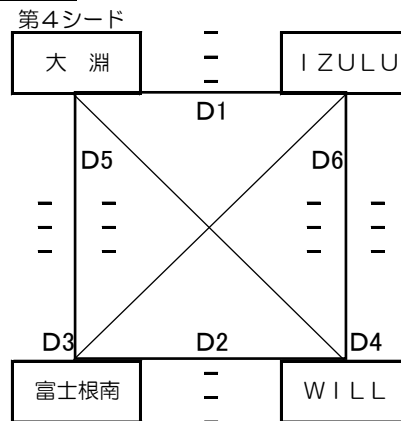

**この組合せ表の各試合結果は、左側に勝利チームの得点を記入すること。**

主 催 静岡県東部バレーボール協会

主 管 静岡県東部小学生バレーボール連盟

令和6年度秋季東部バレーボール選手権大会（小学生の部）

混合の部 1日目 9月8日（日） A・Bブロック < 富士宮市立大富士小学校 >  
C・Dブロック < 富士市立大淵第一小学校 >

Aブロック

Bブロック

Cブロック

Dブロック

この組合せ表の各試合結果は、左側に勝利チームの得点を記入すること。