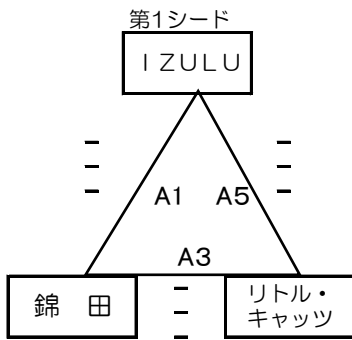

主 催 静岡県東部バレーボール協会

主 管 静岡県東部小学生バレーボール連盟

令和6年度秋季東部バレーボール選手権大会（小学生の部）

男子の部 1日目 9月8日（日） A・B・C < 御殿場市立玉穂小学校 >  
ブロック

Aブロック

Bブロック

Cブロック

この組合せ表の各試合結果は、左側に勝利チームの得点を記入すること。

令和6年度秋季東部バレーボール選手権大会（小学生の部）

女子の部 1日目 9月8日（日） A・Fブロック < 富士宮市立富丘小学校 >  
 B・Eブロック < 富士市立吉永第一小学校 >  
 C・Dブロック < 富士宮市立西小学校 >

Aブロック

Fブロック

Bブロック

Eブロック

Cブロック

Dブロック

Dブロック

この組合せ表の各試合結果は、左側に勝利チームの得点を記入すること。