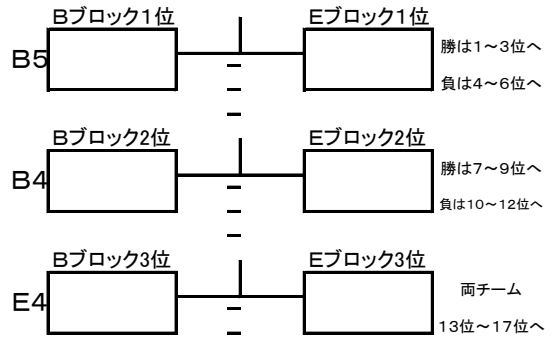

令和6年度秋季東部バレーボール選手権大会（小学生の部）

女子の部 1日目 9月8日（日） A・Fブロック < 富士宮市立富丘小学校 >  
 B・Eブロック < 富士市立吉永第一小学校 >  
 C・Dブロック < 富士宮市立西小学校 >

Aブロック

Fブロック

Bブロック

Eブロック

Cブロック

Dブロック