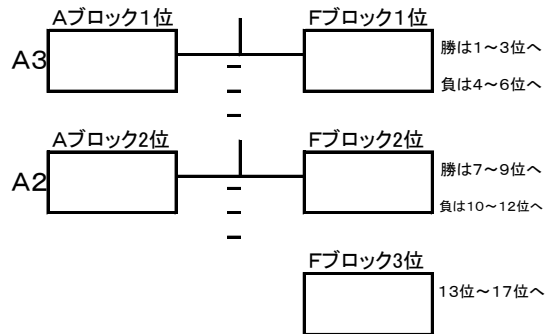

主 催 静岡県東部バレーボール協会

主 管 静岡県東部小学生バレーボール連盟

令和6年度秋季東部バレーボール選手権大会（小学生の部）

男子の部 1日目 9月8日（日） A・B・C < 御殿場市立玉穂小学校 >  
ブロック

Aブロック

Bブロック

Cブロック

この組合せ表の各試合結果は、左側に勝利チームの得点を記入すること。

令和6年度秋季東部バレーボール選手権大会（小学生の部）

女子の部 1日目 9月8日（日） A・Fブロック < 富士宮市立富丘小学校 >  
 B・Eブロック < 富士市立吉永第一小学校 >  
 C・Dブロック < 富士宮市立西小学校 >

Aブロック

Fブロック

Bブロック

Eブロック

Cブロック

Dブロック