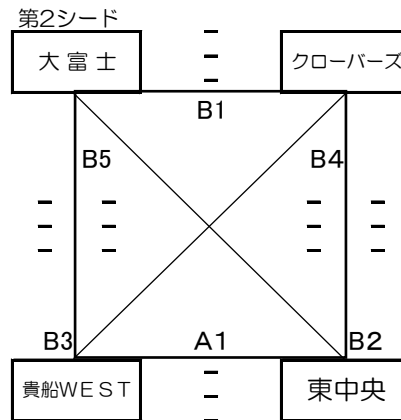

**この組合せ表の各試合結果は、左側に勝利チームの得点を記入すること。**

主 催 静岡県東部バレーボール協会

主 管 静岡県東部小学生バレーボール連盟

令和6年度秋季東部バレーボール選手権大会（小学生の部）

混合の部 1日目 9月8日（日） A・Bブロック < 富士宮市立大富士小学校 >  
C・Dブロック < 富士市立大淵第一小学校 >

Aブロック

Bブロック

Cブロック

Dブロック

この組合せ表の各試合結果は、左側に勝利チームの得点を記入すること。