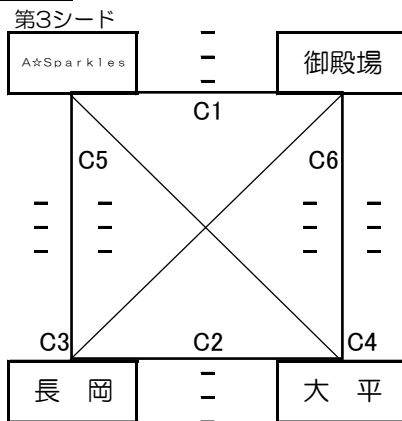

**この組合せ表の各試合結果は、左側に勝利チームの得点を記入すること。**

主 催 静岡県東部バレーボール協会

主 管 静岡県東部小学生バレーボール連盟

令和6年度秋季東部バレーボール選手権大会（小学生の部）

混合の部 1日目 9月8日（日） A・Bブロック < 富士宮市立大富士小学校 >  
C・Dブロック < 富士市立大淵第一小学校 >

Aブロック

Bブロック

Cブロック

Dブロック

この組合せ表の各試合結果は、左側に勝利チームの得点を記入すること。