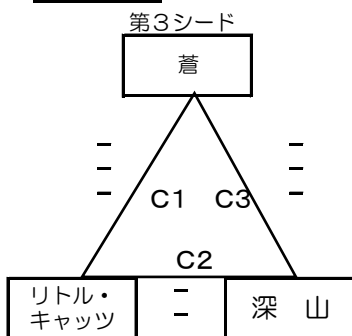

令和6年度秋季東部バレーボール選手権大会（小学生の部）

女子の部 1日目 9月8日（日） A・Fブロック < 富士宮市立富丘小学校 >  
 B・Eブロック < 富士市立吉永第一小学校 >  
 C・Dブロック < 富士宮市立西小学校 >

Aブロック

Fブロック

Bブロック

Eブロック

Cブロック

Dブロック